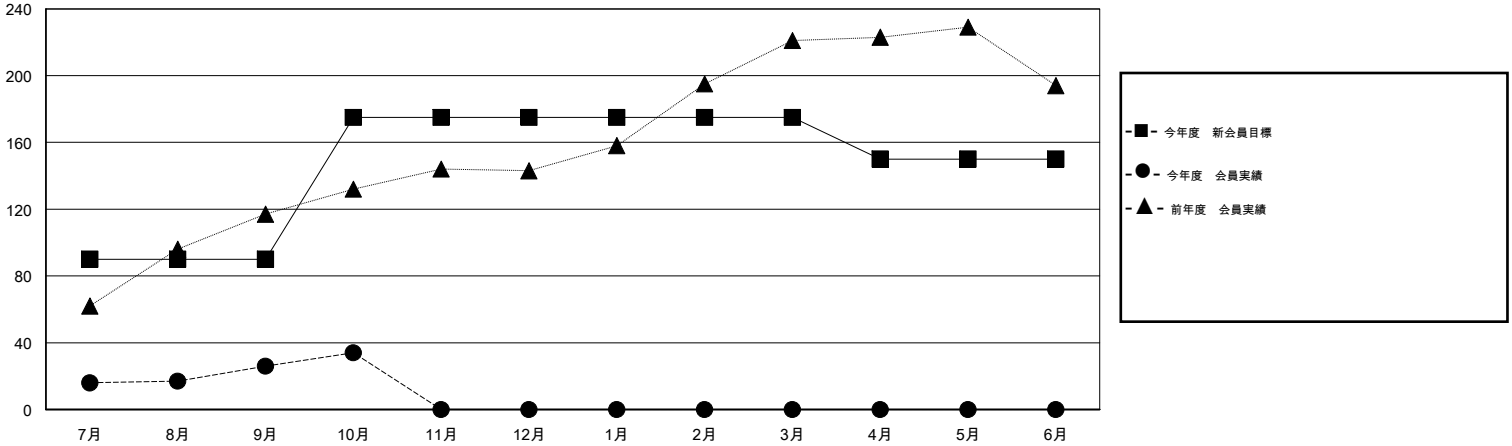

MONTHLY MEMBERSHIP PROGRESS REPORT

District 332 E

Results as of: 10/31/2015

GMT: Masayuki Kaneko

地域 JAPAN

GMT会則地域 5-Jap

クラブ				
結果 : 2015-2016				
四半期	新クラブ目標	新クラブ	解散クラブ	純増 / 減
7月/8月/9月	0	0	0	0
10月/11月/12月	0	0	0	0
1月/2月/3月	0	0	0	0
4月/5月/6月	0	0	0	0

名				
結果 : 2015-2016				
四半期	新会員目標	チャーターメン バー / 新会員	退会者	純増 / 減
7月/8月/9月	90	57	31	26
10月/11月/12月	85	12	4	8
1月/2月/3月	0	0	0	0
4月/5月/6月	-25	0	0	0

新クラブ目標及び実績累計

会員目標及び実績累計

解散クラブ: 0	29 CLUBS OF 56 一名以上の新会員を登録	男女別
		男性 1,619 (78.63%)
		女性 440 (21.37%)
退会者	健康診断データはこちら	家族会員 698
物故会員 4		世帯主 319
クラブ解散 0		世帯主以外 379
その他 31		
合計 35		